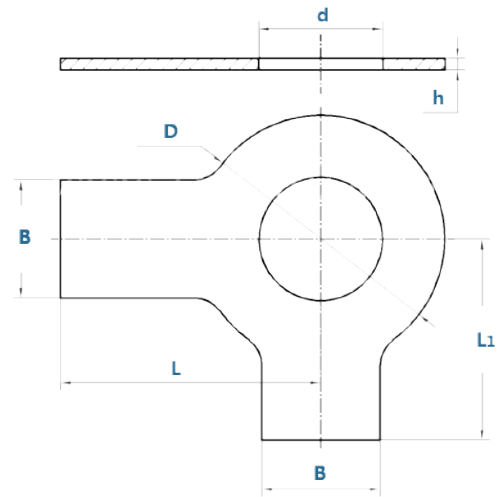

## Two Tab Washers DIN463 双耳止动垫圈DIN463

Size	d	B	D	L	L1	h	per 1000 units
M3	3.2	4	7	13	5	0.38	0.229
M3.5	3.7	4	8	13	5.5	0.38	0.251
M4	4.3	5	9	14	6.5	0.38	0.327
M5	5.3	6	10	16	8	0.5	0.55
M6	6.4	7	12.5	18	9	0.5	0.8
M7	7.4	7	14	18	10	0.5	0.9
M8	8.4	8	17	20	11	0.75	1.71
M10	10.5	10	21	22	13	0.75	2.51
M12	13	12	24	28	15	1	4.41
M14	15	12	28	28	16	1	5.09
M16	17	15	30	32	18	1	6.3
M18	19	18	34	36	20	1	8.24
M20	21	18	37	36	21	1	9
M22	23	20	39	42	23	1	10
M24	25	20	44	42	25	1	12
M27	28	23	50	48	29	1.6	25.3
M30	31	26	56	52	32	1.6	31.4
M33	34	28	60	26	34	1.6	35.6
M36	37	30	66	60	38	1.6	42.5
M39	40	32	72	64	41	1.6	49.7
M42	43	35	78	70	44	1.6	59.2
M45	46	38	85	75	48	1.6	70.3
M48	50	40	92	80	50	1.6	80
M52	54	44	98	85	53	1.6	90.2