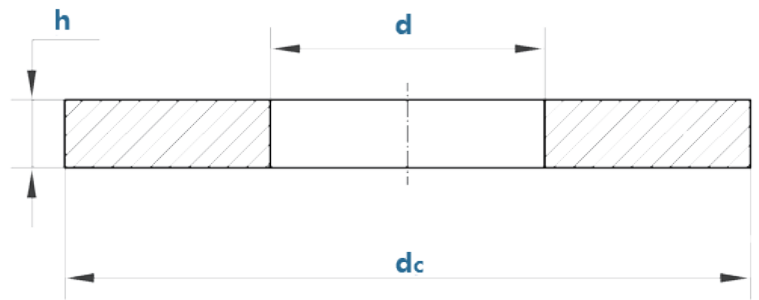

Flat Plain Washers DIN7349

平垫圈DIN7349

d	dc	h	per 1000 units	For bolt diameter
3.2	9	1	0.436	3
4.3	12	1.6	1.24	4
5.3	15	2	2.43	5
6.4	17	3	4.59	6
8.4	21	4	9.15	8
10.5	25	4	12.7	10
13	30	6	27.1	12
15	36	6	39.6	14
17	40	6	48.5	16
19	44	8	77.4	18
21	44	8	73.4	20
23	50	8	97.1	22
25	50	10	116	24
28	60	10	174	27
31	68	10	226	30