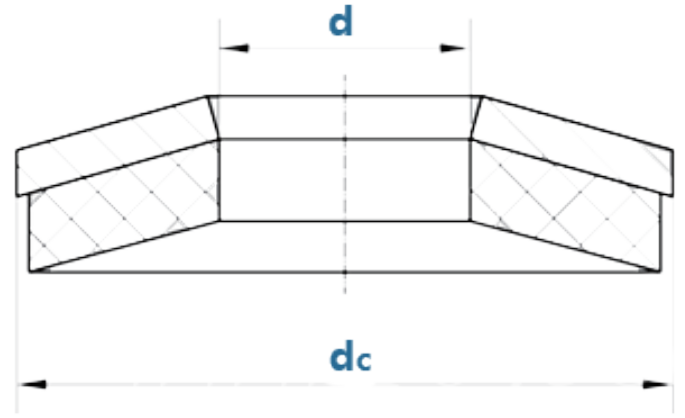

## EPDM Bonded Sealing Washers EPDM连体垫圈

Size	d		dc	
	min	max	min	max
#4	0.147	0.168	0.368	0.382
#6	0.198	0.218	0.368	0.382
#8	0.198	0.218	0.493	0.507
#10	0.198	0.218	0.493	0.507
#12	0.226	0.246	0.547	0.558
1/4	0.257	0.277	0.622	0.635
5/16	0.344	0.364	0.741	0.755
3/8	0.395	0.415	0.741	0.755
7/16	0.446	0.467	0.977	0.991
1/2	0.541	0.561	0.977	0.991