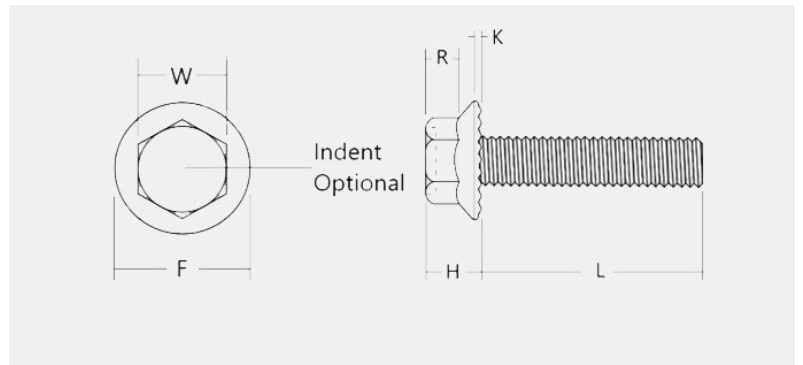

Serrated Hex Flange Bolts 带齿六角法兰面螺栓

Thread Size	W		H		F		R	K
#6	0.25	0.244	0.157	0.133	0.35	0.314		0.02
#8	0.25	0.244	0.186	0.157	0.374	0.338		0.02
#10	0.313	0.305	0.21	0.185	0.454	0.424		0.03
1/4	0.375	0.367	0.28		0.56		0.17	0.04
5/16	0.5	0.489	0.32		0.68		0.21	0.05
3/8	0.563	0.551	0.39		0.81		0.25	0.06
7/16	0.625	0.612	0.46		0.93		0.3	0.07
1/2	0.75	0.736	0.51		1.07		0.34	0.08
5/8	0.938	0.922	0.62		1.33		0.42	0.1
3/4	1.125	1.1	0.73		1.59		0.51	0.11