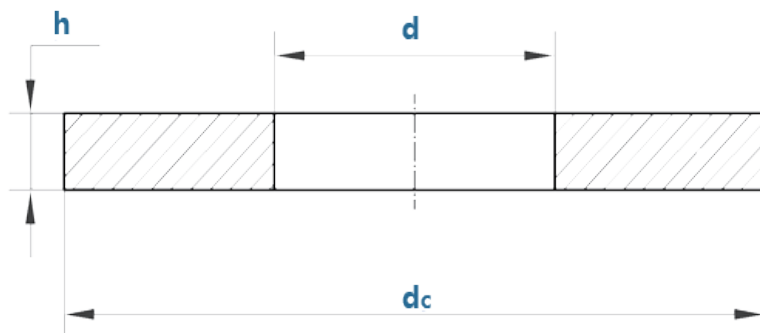

## NF E 25-513 Plain Washers - M Style

### NF E 25-513 M系列 (中) 平垫圈

Size	d		pitch	h		dc		per 1000 units
	Max	Min		max	min	max	min	
φ 3	3.38	3.2	0.8	0.88	0.72	8	7.64	0.265
φ 4	4.48	4.3	0.8	0.88	0.72	10	9.64	0.402
φ 5	5.48	5.3	1	1.1	0.9	12	11.57	0.714
φ 6	6.62	6.4	1.2	1.32	1.08	14	13.57	1.147
φ 7	7.62	7.4	1.5	1.65	1.35	16	15.57	1.86
φ 8	8.62	8.4	1.5	1.65	1.35	18	17.57	2.34
φ 10	10.77	10.5	2	2.2	1.8	22	21.48	4.6
φ 12	13.27	13	2.5	2.75	2.25	27	26.48	8.63
φ 14	15.27	15	2.5	2.75	2.25	30	29.48	10.4
φ 16	17.27	17	3	3.3	2.7	32	31.38	13.5
φ 18	19.33	19	3	3.3	2.7	36	35.38	17.2
φ 20	21.33	21	3	3.3	2.7	40	39.38	21.4
φ 22	23.33	23	3	3.3	2.7	45	44.38	27.6
φ 24	25.33	25	4	4.4	3.6	50	49.38	46.2
φ 27	28.33	28	4	4.4	3.6	55	54.26	55.2
φ 30	31.39	31	4	4.4	3.6	60	59.26	65
φ 33	34.62	34	5	5.5	4.5	65	63.8	94.6
φ 36	37.62	37	5	5.5	4.5	70	68.8	108
φ 39	40.62	40	6	6.6	5.4	75	73.8	148
φ 42	43.62	43	6	6.6	5.4	80	78.8	168
φ 45	46.62	46	7	7.7	6.3	85	83.6	220
φ 48	50.62	50	7	7.7	6.3	90	88.6	241
φ 52	54.74	54	8	8.8	7.2	100	98.6	349