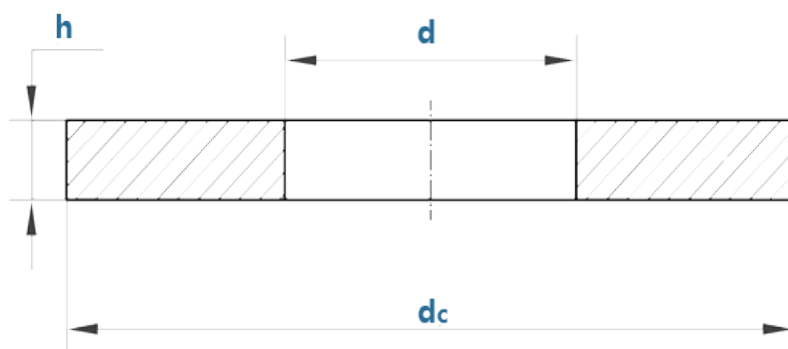

NF E 25-513 Plain Washers - L Style

NF E 25-513 L系列 (大) 平垫圈

Size	d		dc		h			per 1000 units
	Max	Min	max	min	pitch	max	min	
φ 3	3.38	3.2	12	11.57	0.8	0.88	0.72	0.659
φ 4	4.48	4.3	14	13.57	0.8	0.88	0.72	0.875
φ 5	5.48	5.3	16	15.57	1	1.1	0.9	1.405
φ 6	6.62	6.4	18	17.57	1.2	1.32	1.08	2.09
φ 7	7.62	7.4	20	19.48	1.5	1.65	1.35	3.19
φ 8	8.62	8.4	22	21.48	1.5	1.65	1.35	3.82
φ 10	10.77	10.5	27	26.48	2	2.2	1.8	7.62
φ 12	13.27	13	32	31.38	2.5	2.75	2.25	13.1
φ 14	15.27	15	36	35.38	2.5	2.75	2.25	16.5
φ 16	17.27	17	40	39.38	3	3.3	2.7	24.2
φ 18	19.33	19	45	44.38	3	3.3	2.7	30.7
φ 20	21.33	21	50	49.38	3	3.3	2.7	38
φ 22	23.33	23	55	54.26	3	3.3	2.7	46.1
φ 24	25.33	25	60	59.26	4	4.4	3.6	73.3
φ 27	28.33	28	65	64.26	4	4.4	3.6	84.8
φ 30	31.39	31	70	69.26	4	4.4	3.6	97.1