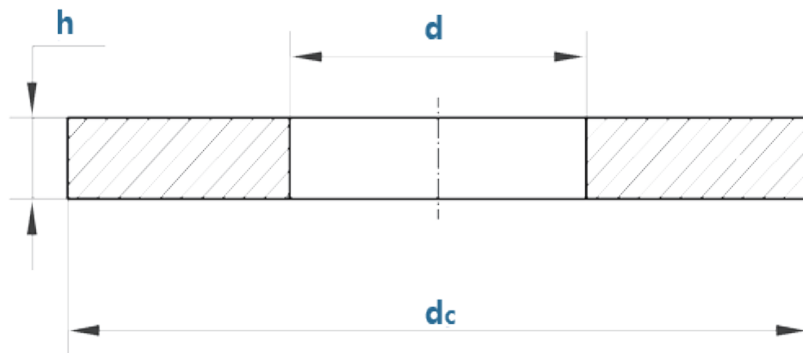

## NF E 25-513 Plain Washers - LL Style

### NF E 25-513 LL系列 (特大) 平垫圈

Size	d		dc		pitch	h		per 1000 units
	Max	Min	max	min		max	min	
φ 3	3.38	3.2	14	13.57	0.8	0.88	0.72	0.916
φ 4	4.48	4.3	16	15.57	0.8	0.88	0.72	1.171
φ 5	5.48	5.3	20	19.48	1	1.1	0.9	2.29
φ 6	6.62	6.4	24	23.48	1.2	1.32	1.08	3.95
φ 7	7.62	7.4	27	26.48	1.5	1.65	1.35	6.23
φ 8	8.62	8.4	30	29.48	1.5	1.65	1.35	7.67
φ 10	10.77	10.5	36	35.38	2	2.2	1.8	14.6
φ 12	13.27	13	40	39.38	2.5	2.75	2.25	22
φ 14	15.27	15	45	44.38	2.5	2.75	2.25	27.7
φ 16	17.27	17	50	49.38	3	3.3	2.7	40.8
φ 18	19.33	19	55	54.26	3	3.3	2.7	49.2
φ 20	21.33	21	60	59.26	3	3.3	2.7	58.4