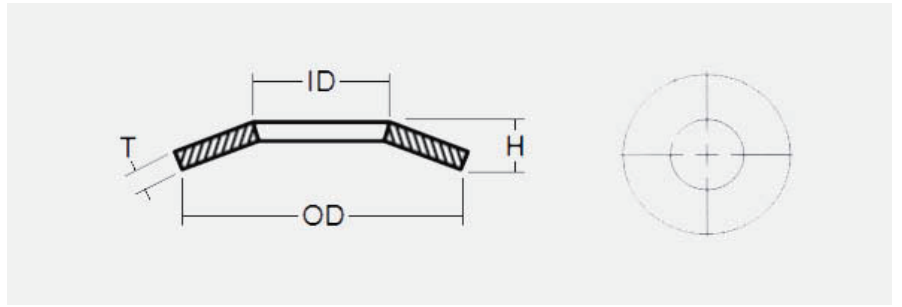

Belleville Washer 碟形垫圈

Size	d		dc		s	h		weight
	min	max	max	min		max	min	
2	2.2	2.45	5	4.7	0.4	0.6	0.5	0.05
2.5	2.7	2.95	6	5.7	0.5	0.72	0.61	0.09
3	3.2	3.5	7	6.64	0.6	0.85	0.72	0.14
3.5	3.7	4	8	7.64	0.8	1.06	0.92	0.25
4	4.3	4.6	9	8.64	1	1.3	1.12	0.38
5	5.3	5.6	11	10.57	1.2	1.55	1.35	0.69
6	6.4	6.76	14	13.57	1.5	2	1.7	1.43
7	7.4	7.76	17	16.57	1.75	2.3	2	2.53
8	8.4	8.76	18	17.57	2	2.6	2.24	3.13
10	10.5	10.93	23	22.48	2.5	3.2	2.8	6.45
12	13	13.43	29	28.48	3	3.95	3.43	12.4
14	15	15.43	35	34.38	3.5	4.65	4.04	21.6
16	17	17.43	39	38.38	4	5.25	4.58	30.4
18	19	19.52	42	41.38	4.5	5.8	5.08	38.9
20	21	21.52	45	44.38	5	6.4	5.6	48.8
22	23	23.52	49	48.38	5.5	7.05	6.15	63.5
24	25	25.52	56	55.26	6	7.75	6.77	92.9
27	28	28.52	60	59.26	6.5	8.35	7.3	113
30	31	31.62	70	69.26	7	9.2	8	170